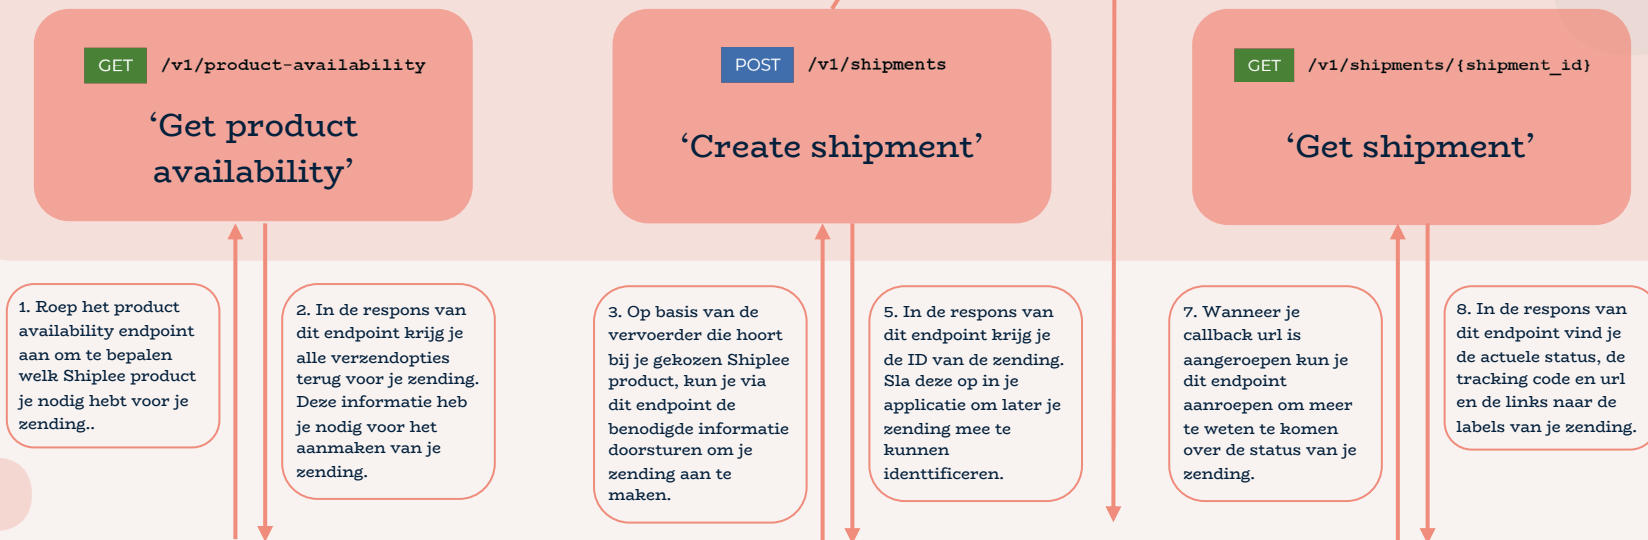

www.shiplee.com

Shiplee API

Shiplee Merchant API

Jouw applicatie

Shiplee Merchant API

Your application

Maak een Shiplee API key aan

Maak een API key aan in je Shiplee dashboard

Ga naar het Shiplee dashboard en klik op Shopinstellingen, API en Plug-ins:

<https://app.shiplee.com/shop/settings>

Klik vervolgens op 'Nieuwe Key Toevoegen' en sla de API key op.

Shop instellingen

Dashboard • Shop instellingen