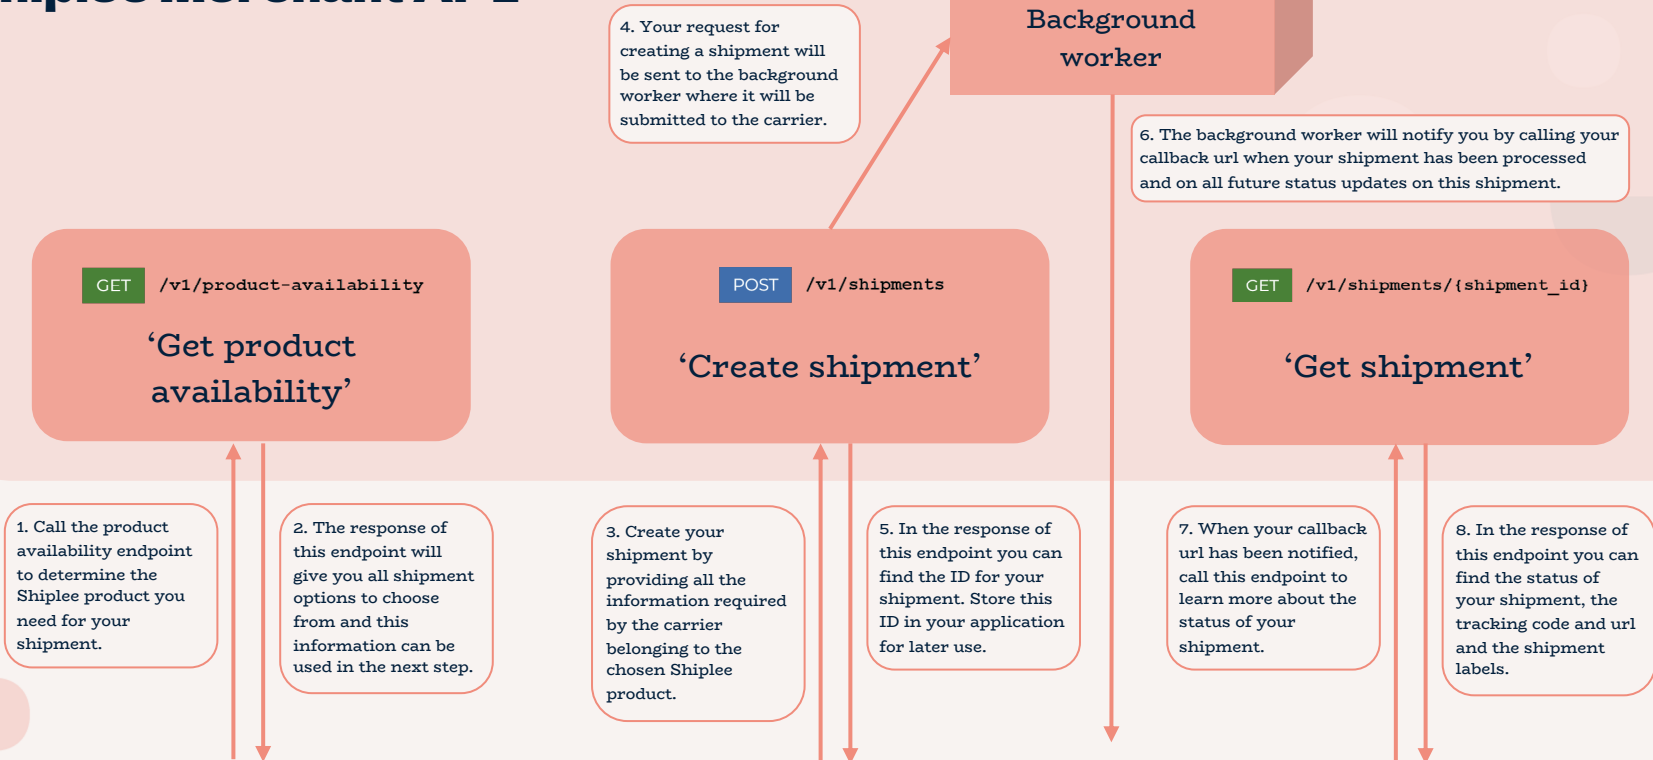

Shiplee Merchant API

Your application